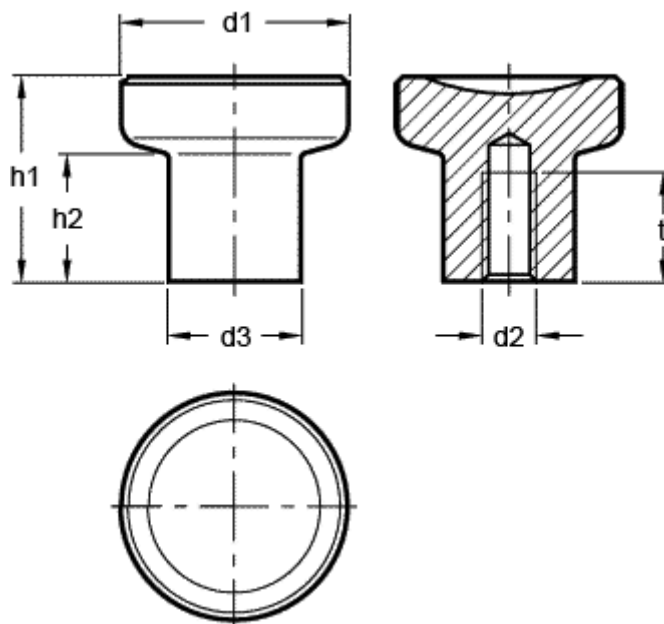

Varenummer: 20676131M10A
Beskrivelse: E+G Knop GN 676.1-31-M10-A

Mål

d_1 = 31
 d_2 = M10
 d_3 = 18.5
 h_1 = 27.0
 h_2 = 17.0
 t min = 15/17